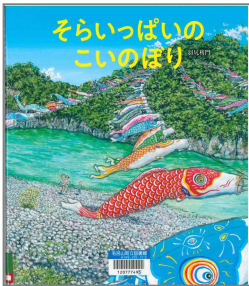

ほん
おすすめの本 ぜひよんでみてね！

あたらしい本

『おすしが あるひ たびにでた』

たなか たつや さく 白泉社 エオス
田中達也/作

マグロのおすしが山へ、海へ、砂漠へ、旅に出ます。

めざす目的地はおすシティ！

みちか み た すなはま ゆきやま さばく いせき
身近なものを見立ててつくられた砂浜や雪山、砂漠の遺跡を、
マグロのおすしが大冒険！

『そらいっぱい の こいのぼり』

はじりとしかど さく 世界文化社 エソラ（行事絵本）
羽尻利門/作

ゴールデンウィーク、家族でおじいちゃんの家へ遊びに行きました。

かわ あそびをしていると、さかなが、川のなかのだんさを一生懸命のぼろうと
しています。

それをみたおじいちゃんは「これぞ、まさしく『コイの たきのぼり』だなあ」
といいますが・・・。

「どうしてこいのぼりをあげるの？」というぎもんにとたえてくれるほん
本です。

おねがい

としょかん ほん
もしも図書館の本がやぶれていたら・・・？