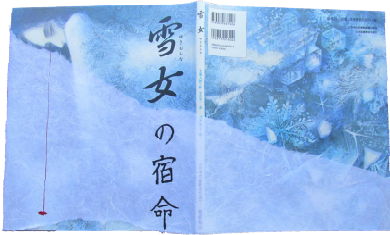

★図書館催し物のご案内★

「おはなしのクレヨン」おはなし会

11月28日(土) 14:00~14:30

場 所 2階視聴覚室
 対 象 3才~小学生 大人の方もどうぞ!
 内 容 パネルシアター「おばけマンション」・絵本の読み聞かせ ほか
 申込み 不要です。

※ 小さなお子さんは、保護者の方と一緒にお願いします。

おはなし会
再開するよ♪

図書館では新型コロナウイルスの
 感染防止対策を継続して行っています。
 みなさまのご協力をお願いいたします。

検温、マスク、
 手指の消毒に
 ご協力ください

第10回もろやま 「本の帯」コピーライター賞

293 点の応募がありました！

本の帯コピーライター大賞

「雪女」

川角小4年 小室結璃さん

小室さんは昨年に続いて2連覇！

第6回図書館を使った 調べる学習コンクールinもろやま