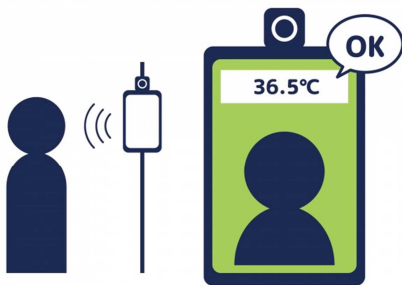

おはなし会

～うさぎのだいすき1、2、3～

9月25日(土)

おはなし「風の神と子ども」ほか

予約はいりません

時間・午後2:00～2:30
場所・2階 しちょうかく室
先着10名

9月からも、図書館・移動図書館を利用するときは…

体温を測って、平熱かどうか
確認をする!