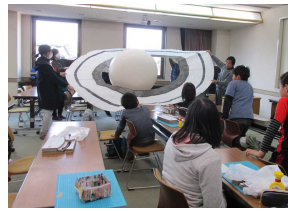

2月23日(土)

おはなし「てぶくろ」ほか

時間・午後2:00～2:30
場所・2階 しちょうかく室

かがく こうさく きょうしつ 科学工作教室 で、ほし うちゅう 星と宇宙について、たのしく学んだよ！

1月19日、20日に科学工作教室を開催しました。

ぜんはんは仲沢先生と工作「地球と月のランデヴー」を作りました。地球と月の1ヶ月の動きが、よくわかったよ！

後半は小峯先生の「星と宇宙のマメ知識」のおはなしでした。惑星の一億分の一の模型は、はくりよくまんてん！