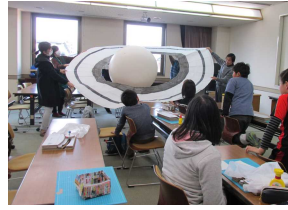

2月23日(土)

おはなし「てぶくろ」ほか

時間・午後2:00～2:30
場所・2階 しちょうかく室

かがく こうさく きょうしつ 科学工作教室 で、ほし うちゅう 星と宇宙について、たのしく学んだよ！

1月19日、20日に科学工作教室を開催しました。

ぜんはんは仲沢先生と工作「地球と月のランデヴー」を作りました。地球と月の1ヶ月の動きが、よくわかったよ！

後半は小峯先生の「星と宇宙のマメ知識」のおはなしでした。惑星の一億分の一の模型は、はくりよくまんてん！