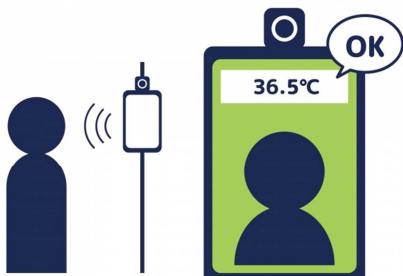

おはなし会

～うさぎのだいすき1、2、3～

9月25日(土)

おはなし「風の神と子ども」ほか

予約はいりません

時間・午後2:00～2:30
場所・2階 しちょうかく室
先着10名

9月からも、図書館・移動図書館を利用するときは…

体温を測って、平熱かどうか
確認をする!